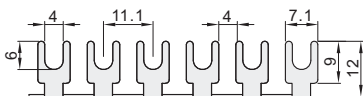

代码	类型	颜色
ZID05	侧板	黑色
ZID06	短接片	

侧板
ZID05

短接片
ZID06

规格：10

规格：15

规格：20

侧板

型号		适合端子台
代码	规格	
ZID05	10	ZID01-10 ZID01-20 ZID01-30
	15L	ZID02-15 ZID02-25
	15R	ZID02-15 ZID02-25

短接片

型号		数量	适合端子台
代码	规格		
ZID06	10	12PCS/根	ZID01-10
	15	10PCS/根	ZID02-15
	20	12PCS/根	ZID01-20

适用端子台见P359。

侧板

型号		适合端子台
代码	规格	
ZID05	10	ZID01-10
ZID05	15L	ZID02-15

短接片

型号		数量
代码	规格	
ZID06	10	12PCS/根
ZID06	15	10PCS/根