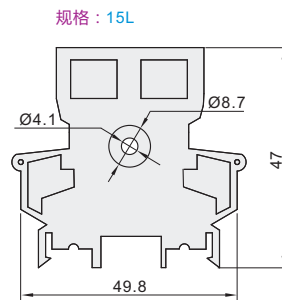

代码	类型	颜色
ZID05	侧板	黑色
ZID06	短接片	

侧板
ZID05

短接片
ZID06

规格：10

规格：15

规格：20

侧板

型号		适合端子台
代码	规格	
ZID05	10	ZID01-10 ZID01-20 ZID01-30
	15L	ZID02-15 ZID02-25
	15R	ZID02-15 ZID02-25

短接片

型号		数量	适合端子台
代码	规格		
ZID06	10	12PCS/根	ZID01-10
	15	10PCS/根	ZID02-15
	20	12PCS/根	ZID01-20

适用端子台见P359。

侧板

型号		适合端子台
代码	规格	
ZID05	10	ZID01-10
ZID05	15L	ZID02-15

短接片

型号		数量
代码	规格	
ZID06	10	12PCS/根
ZID06	15	10PCS/根