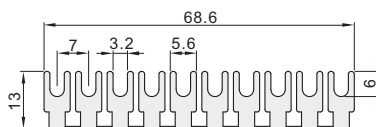

代码	类型	颜色
ZID05	侧板	黑色
ZID06	短接片	

侧板
ZID05

短接片
ZID06

规格：10

规格：15

规格：20

侧板

型号		适合端子台
代码	规格	
ZID05	10	ZID01-10 ZID01-20 ZID01-30
	15L	ZID02-15 ZID02-25
	15R	ZID02-15 ZID02-25

短接片

型号		数量	适合端子台
代码	规格		
ZID06	10	12PCS/根	ZID01-10
	15	10PCS/根	ZID02-15
	20	12PCS/根	ZID01-20

适用端子台见P359。

侧板

型号		适合端子台
代码	规格	
ZID05	10	ZID01-10
ZID05	15L	ZID02-15

短接片

型号		数量
代码	规格	
ZID06	10	12PCS/根
ZID06	15	10PCS/根