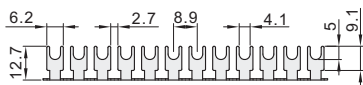

代码	类型	颜色
ZID05	侧板	黑色
ZID06	短接片	

侧板
ZID05

短接片
ZID06

规格：10

规格：15

规格：20

侧板

型号		适合端子台
代码	规格	
ZID05	10	ZID01-10 ZID01-20 ZID01-30
	15L	ZID02-15 ZID02-25
	15R	ZID02-15 ZID02-25

短接片

型号		数量	适合端子台
代码	规格		
ZID06	10	12PCS/根	ZID01-10
	15	10PCS/根	ZID02-15
	20	12PCS/根	ZID01-20

适用端子台见P359。

侧板

型号		适合端子台
代码	规格	
ZID05	10	ZID01-10
ZID05	15L	ZID02-15

短接片

型号		数量
代码	规格	
ZID06	10	12PCS/根
ZID06	15	10PCS/根