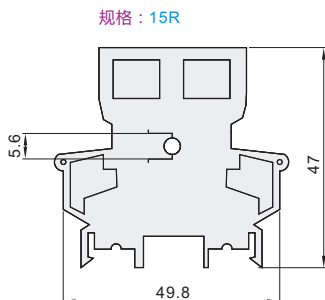

代码	类型	颜色
ZID05	侧板	黑色
ZID06	短接片	

侧板
ZID05

短接片
ZID06

规格：10

规格：15

规格：20

侧板

型号		适合端子台
代码	规格	
ZID05	10	ZID01-10 ZID01-20 ZID01-30
	15L	ZID02-15 ZID02-25
	15R	ZID02-15 ZID02-25

短接片

型号		数量	适合端子台
代码	规格		
ZID06	10	12PCS/根	ZID01-10
	15	10PCS/根	ZID02-15
	20	12PCS/根	ZID01-20

适用端子台见P359。

侧板

型号		适合端子台
代码	规格	
ZID05	10	ZID01-10
ZID05	15L	ZID02-15

短接片

型号		数量
代码	规格	
ZID06	10	12PCS/根
ZID06	15	10PCS/根