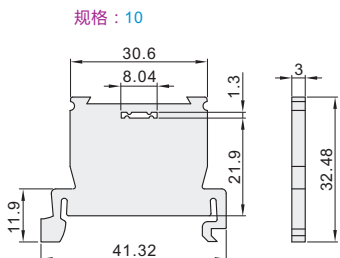

代码	类型	颜色
ZID05	侧板	黑色
ZID06	短接片	

侧板
ZID05

短接片
ZID06

规格：10

规格：15

规格：20

侧板

型号		适合端子台
代码	规格	
ZID05	10	ZID01-10 ZID01-20 ZID01-30
	15L	ZID02-15 ZID02-25
	15R	ZID02-15 ZID02-25

短接片

型号		数量	适合端子台
代码	规格		
ZID06	10	12PCS/根	ZID01-10
	15	10PCS/根	ZID02-15
	20	12PCS/根	ZID01-20

适用端子台见P359。

侧板

型号		适合端子台
代码	规格	
ZID05	10	ZID01-10
ZID05	15L	ZID02-15

短接片

型号		数量
代码	规格	
ZID06	10	12PCS/根
ZID06	15	10PCS/根